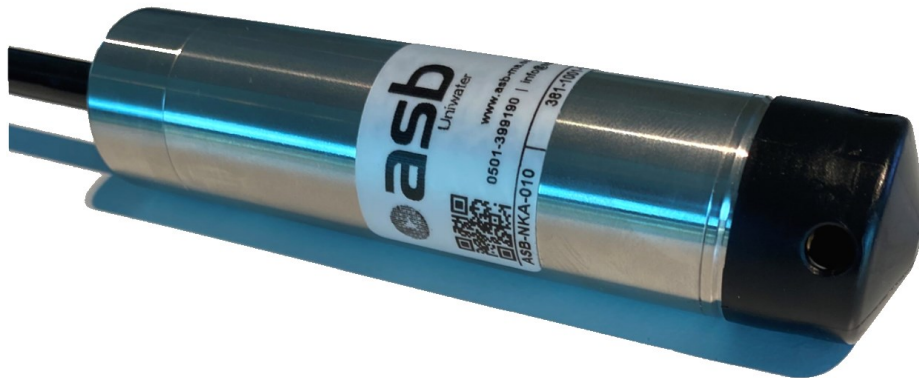

ASB-NKA-010

Keramisk nivågivare

ASB-NKA-010 är en dränkbar nivågivare med keramiskt membran. Den är designad för applikationer inom vatten och avlopp där kontinuerlig nivåmätning behövs.

ASB-NKA-010 är tillverkad i syrafast stål 1.4404(316L).

Mätområdet är 0-10 meter med en noggrannhet på 0,5% FSO enligt IEC 60770.

Infästningsanordning ingår alltid.

2 tråds: 4-20 mA

Kabellängd: 12 meter

Diameter: 27 mm

Långtidsstabilitet av kalibrering

Mätområde: 0-10 meter

-10...70 °C

IP68

Pin configuration

Electrical connection	cable colours (IEC 60757)
Supply +	WH (white)
Supply -	BN (brown)
Signal + (only 3-wire)	GN (green)
Shield	GNYE (green-yellow)

2-wire-system (current)