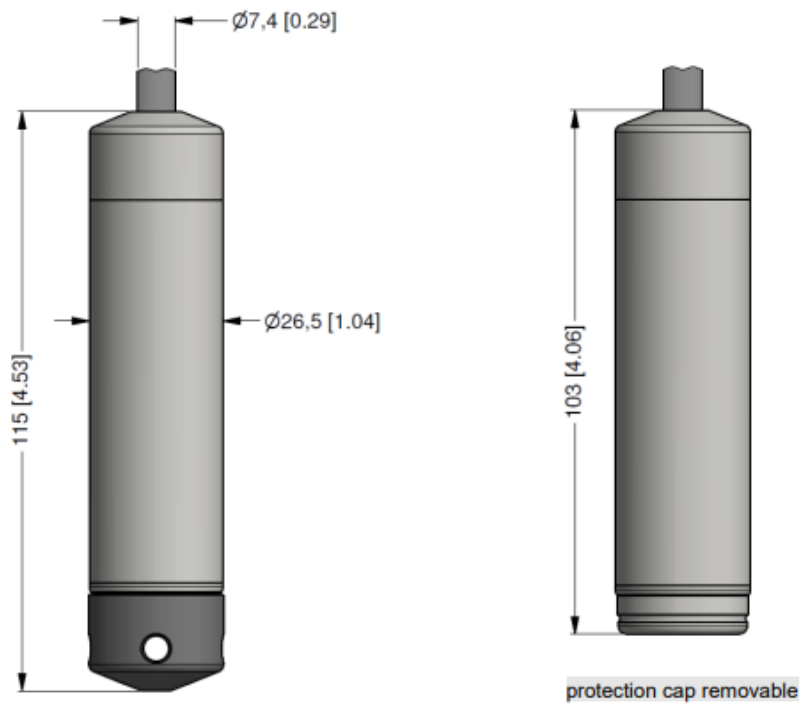

ASB-NKA-010

Keramisk nivågivare

ASB-NKA-010 är en dränkbar nivågivare med keramiskt membran. Den är designad för applikationer inom vatten och avlopp där kontinuerlig nivåmätning behövs.

ASB-NKA-010 är tillverkad i syrafast stål 1.4404(316L).

Mätområdet är 0-10 meter med en noggrannhet på 0,5% FSO enligt IEC 60770.

Infästningsanordning ingår alltid.

2 tråds: 4-20 mA

Kabellängd: 12 meter

Diameter: 27 mm

Långtidsstabilitet av kalibrering

Mätområde: 0-10 meter

-10...70 °C

IP68

Pin configuration

Electrical connection	cable colours (IEC 60757)
Supply +	WH (white)
Supply -	BN (brown)
Signal + (only 3-wire)	GN (green)
Shield	GNYE (green-yellow)

2-wire-system (current)